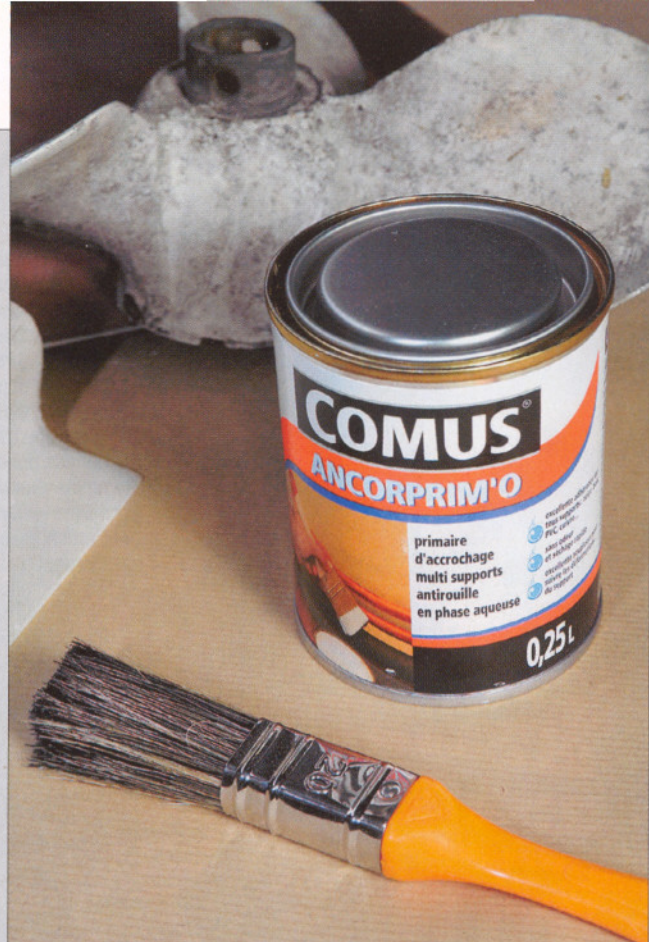

Un primaire à l'eau

Les nouvelles directives européennes pour la protection de l'environnement, en particulier celles relatives aux émissions de solvants organiques volatils (Sov) obligent désormais les formulateurs de peintures, vernis et autres produits de finition à développer de nouvelles gammes, généralement sur base aqueuse, où l'eau sert de solvant naturel et non toxique. Le primaire Ancorprim'o de Comus est ainsi créé sur une émulsion alkyde (donc monocomposante) qui s'adapte à la plupart des matériaux métalliques du bord (alliage léger, acier, galvanisé...) pour lesquels il aura une action anti-rouille, ainsi qu'aux bois et aux plastiques (stratifié, PVC, etc.). Il facilitera l'accrochage des couches de finition, aussi bien intérieures qu'extérieures, mais on évitera les laques bicomposantes dures au profit de produits souples. Recouvrable en douze heures, l'aspect blanc satiné est obtenu après une heure de séchage environ, mais on veillera, comme pour toutes les émulsions aqueuses, à bien aérer la zone de travail, en particulier dans les coffres ou aménagements, à ne pas appliquer par temps froid et à stocker à l'abri du gel. Pour diluer le primaire ou nettoyer les outils, un peu d'eau suffit ; il faudra cependant récupérer les effluents pour pouvoir les traiter ensuite en déchetterie (les stations d'épuration des eaux usées ne sont pas conçues pour cette tâche).

Après élimination des anciennes couches et préparation de la surface, l'application du primaire est très facile au pinceau, au rouleau ou au pistolet.

Le nettoyage des outils se fait directement à l'eau, mais on veillera à ne pas jeter les effluents à l'égout...